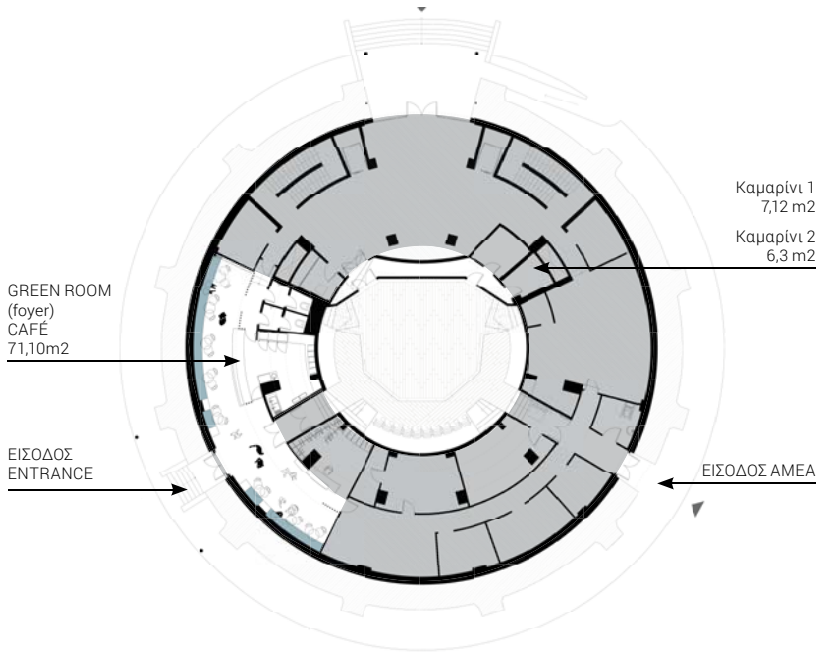

● Χώρος που δεν ενοικιάζεται