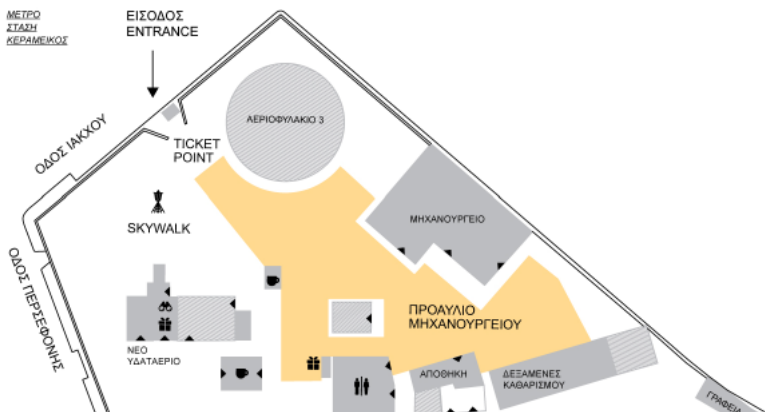

- → ηλεκτρολογική εγκατάσταση
- → βασικός φωτισμός

2.517 m²

— 51 —