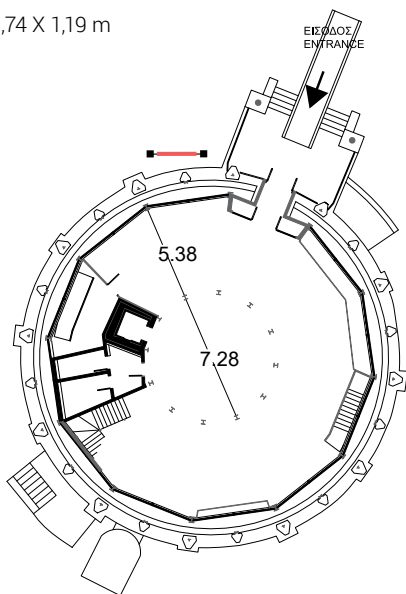

# Ισόγειο 199,63m<sup>2</sup>

- ηλεκτρολογική εγκατάσταση
- βασικός φωτισμός
- ηχητική εγκατάσταση
- μικροφωνική εγκατάσταση
  
- 120 καθήμενοι
- 50 άτομα σε τραπέζια εργασίας

— 57 —

- Θέσεις banner 1,74 X 1,19 m