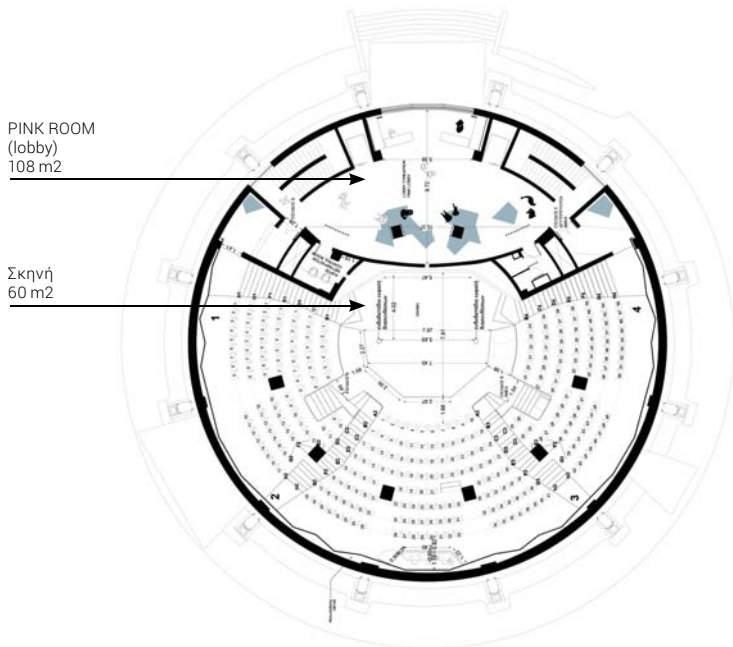

● Χώρος που δεν ενοικιάζεται