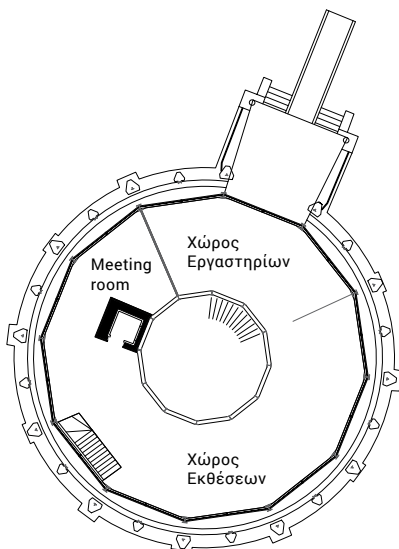

1ος όροφος 203,20m²

Κατάλληλος για εκθέσεις,
ομαδική εργασία, hackathons
workshops μικρής κλίμακας

- → ηλεκτρολογική εγκατάσταση
- → βασικός φωτισμός
- → χώρος εργαστηρίων με ηχομόνωση
  για 45 καθήμενους
  ή 30 άτομα σε τραπέζια εργασίας
  με κυρτή smart TV (65")
- → χώρος συνάντησης
  για 10 άτομα
  με οθόνη προβολής (65")
- → χώρος για εκθέσεις ή ομαδική εργασία
  με ευέλικτη διαρύθμιση και
  8 φορητές οθόνες (40")

— 59 —