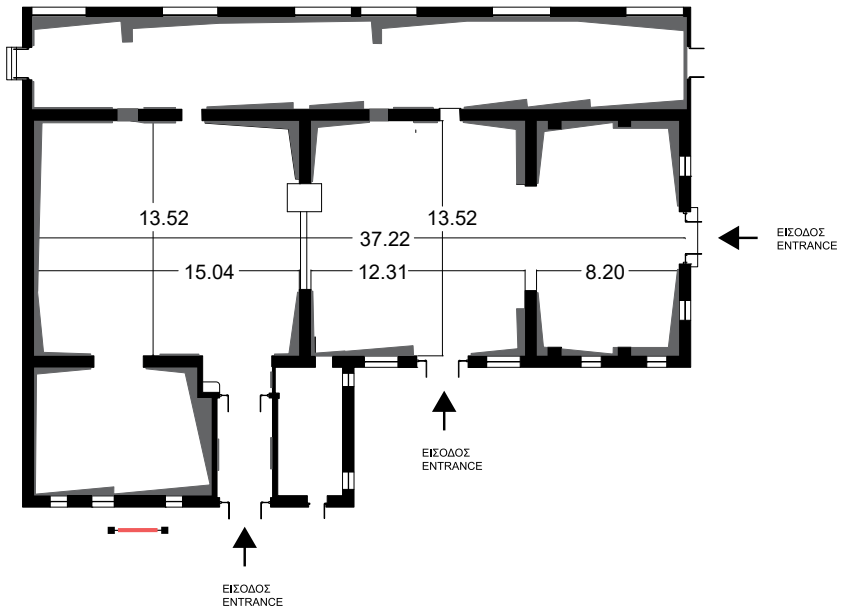

711,70m<sup>2</sup>

- ηλεκτρολογική εγκατάσταση
- βασικός φωτισμός
- ηχητική εγκατάσταση
- προτζέκτορας & πανί προβολής
- άριστη ακουστική
- ειδικός φωτισμός

● Θέσεις banner 1,74 X 1,19 m

— 39 —