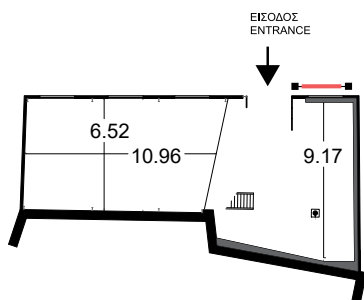

- ηλεκτρολογική εγκατάσταση
- βασικός φωτισμός
- ειδικός φωτισμός για εκθέσεις

138,30m<sup>2</sup>

● Θέσεις banner 1,74 X 1,19 m

— 43 —