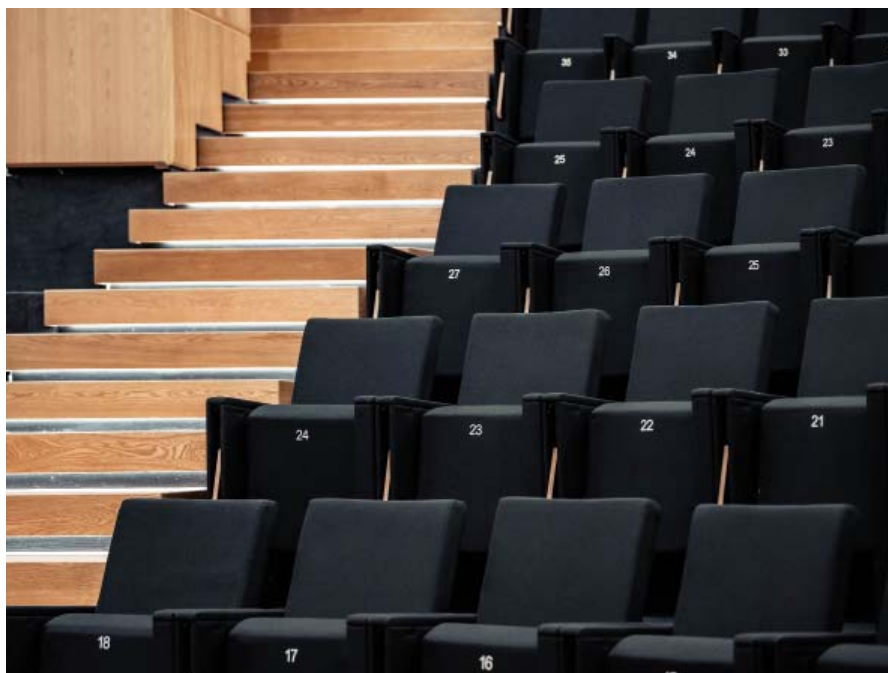

Τη λειτουργία του νέου αμφιθεάτρου «Μιλτιάδης Έβερτ» συμπληρώνουν δύο νέα φουαγιέ με καφέ, καθιστικό, γκαρνταρόμπα και οθόνες με δυνατότητα live-streaming από την κεντρική αίθουσα.

● Χώρος που δεν ενοικιάζεται